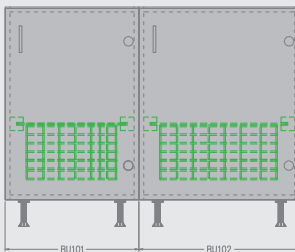

Size 60
Height 200 - 220
Depth 58

Tall Unit - 1door-1drw.-micro&oven

Size 60
Height 200 - 220
Depth 58

Tall Unit - 1door-2drw.-micro

Size 60
Height 200 - 220
Depth 58

Tall Unit

Base Unit

4	BU79-BU81	1800	600	1800	120	230	230
4	BU83-BU85	1800	600	1800	120	230	230