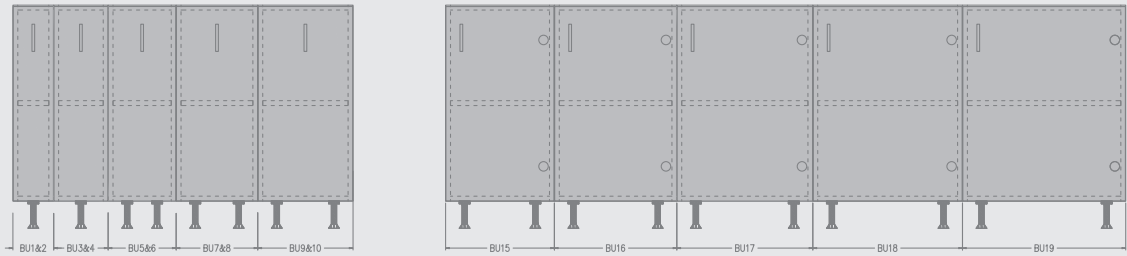

Size 60
Height 200 - 220
Depth 58

Tall Unit - 1door-1drw.-micro&oven

Size 60
Height 200 - 220
Depth 58

Tall Unit - 1door-2drw.-micro

Size 60
Height 200 - 220
Depth 58

Tall Unit

Base Unit

4	BU79-BU81	1800	600	1800	120	230	230
4	BU83-BU85	1800	600	1800	120	230	230