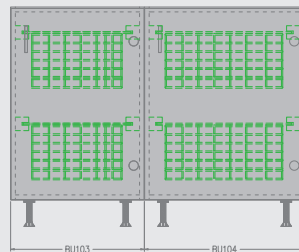

Size 60
Height 200 - 220
Depth 58

Tall Unit - 1door-1drw.-micro&oven

Size 60
Height 200 - 220
Depth 58

Tall Unit - 1door-2drw.-micro

Size 60
Height 200 - 220
Depth 58

Tall Unit

Base Unit

4	BU79-BU81	1800	600	1800	120	230	230
4	BU83-BU85	1800	600	1800	120	230	230