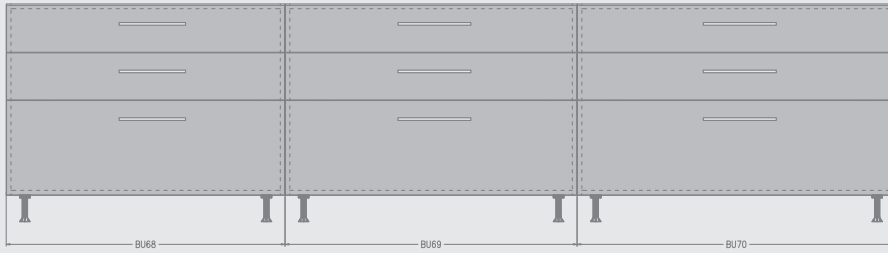

4	BU79-BU81	1800	600	1800	120	230	230
4	BU83-BU85	1800	600	1800	120	230	230