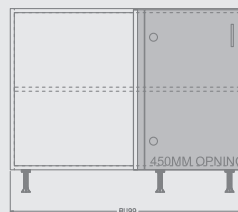

4	BU79-BU81	1800	600	1800	120	230	230
4	BU83-BU85	1800	600	1800	120	230	230