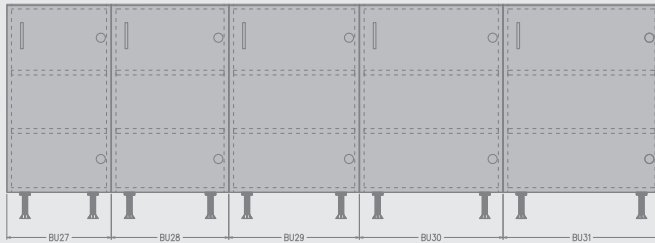

Size 60
Height 200 - 220
Depth 58

Tall Unit - 1door-1drw.-micro&oven

Size 60
Height 200 - 220
Depth 58

Tall Unit - 1door-2drw.-micro

Size 60
Height 200 - 220
Depth 58

Tall Unit

Base Unit

4	BU79-BU81	1800	600	1800	120	230	230
4	BU83-BU85	1800	600	1800	120	230	230