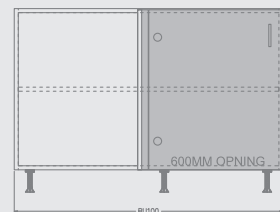

4	BU79-BU81	1800	600	1800	120	230	230
4	BU83-BU85	1800	600	1800	120	230	230