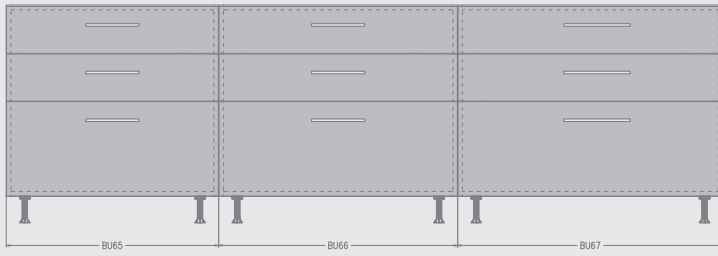

4	BU79-BU81	1800	600	1800	120	230	230
4	BU83-BU85	1800	600	1800	120	230	230