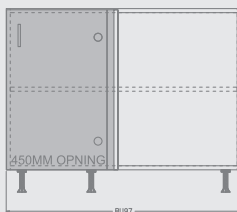

Size 60
Height 200 - 220
Depth 58

Tall Unit - 1door-1drw.-micro&oven

Size 60
Height 200 - 220
Depth 58

Tall Unit - 1door-2drw.-micro

Size 60
Height 200 - 220
Depth 58

Tall Unit

Base Unit

4	BU79-BU81	1800	600	1800	120	230	230
4	BU83-BU85	1800	600	1800	120	230	230