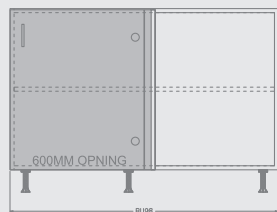

Size 60
Height 200 - 220
Depth 58

Tall Unit - 1door-1drw.-micro&oven

Size 60
Height 200 - 220
Depth 58

Tall Unit - 1door-2drw.-micro

Size 60
Height 200 - 220
Depth 58

Tall Unit

Base Unit

4	BU79-BU81	1800	600	1800	120	230	230
4	BU83-BU85	1800	600	1800	120	230	230