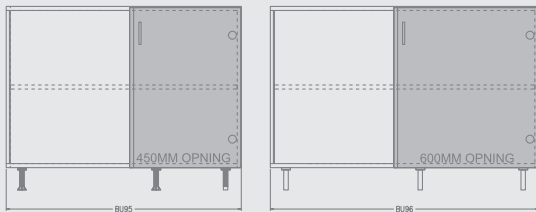

Size 60
Height 200 - 220
Depth 58

Tall Unit - 1door-1drw.-micro&oven

Size 60
Height 200 - 220
Depth 58

Tall Unit - 1door-2drw.-micro

Size 60
Height 200 - 220
Depth 58

Tall Unit

Base Unit

4	BU79-BU81	1800	600	1800	120	230	230
4	BU83-BU85	1800	600	1800	120	230	230