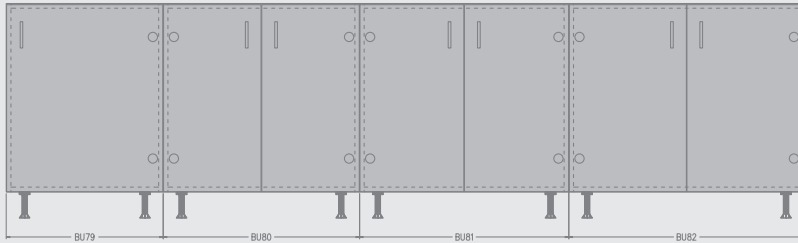

4	BU79-BU81	1800	600	1800	120	230	230
4	BU83-BU85	1800	600	1800	120	230	230