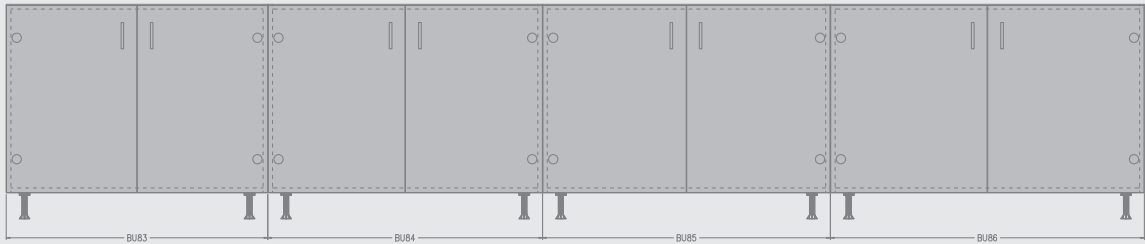

4	BU79-BU81	1800	600	1800	120	230	230
4	BU83-BU85	1800	600	1800	120	230	230