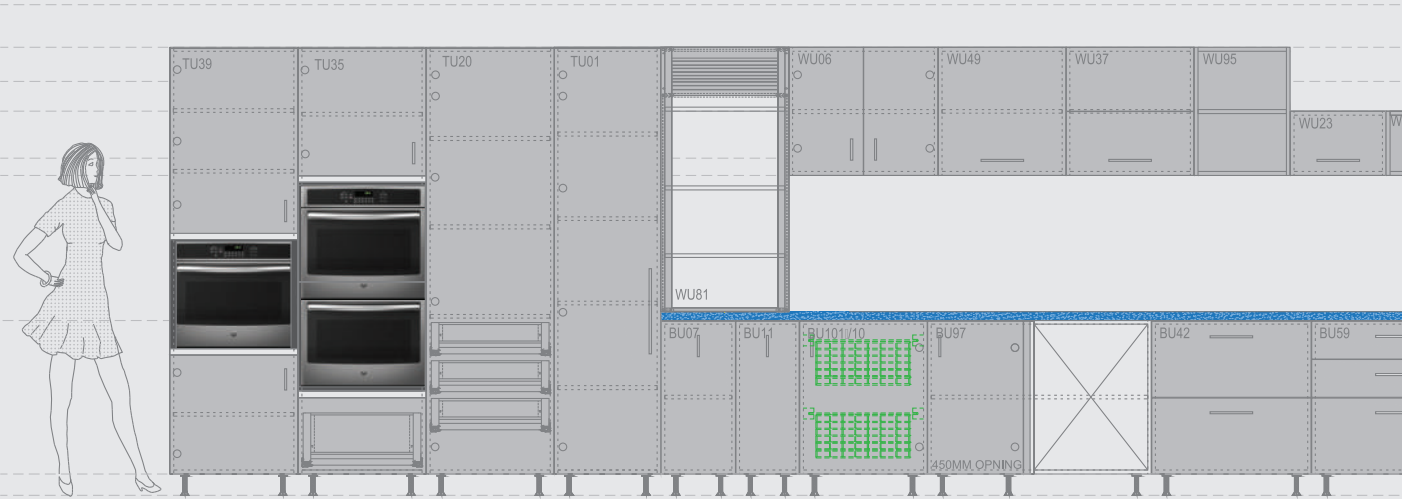

Base, Wall & Tall Units